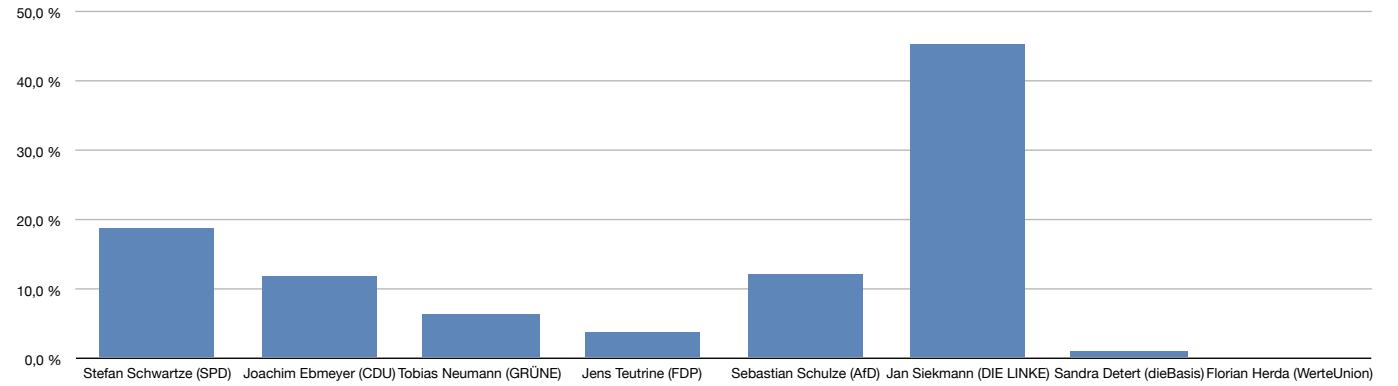

## Juniorwahl Bundestagswahl 2025 Europaschule Bad Oeynhausen

### Erststimmen

Kandidat	Absolut	Prozent
Stefan Schwartz (SPD)	63	18,8 %
Joachim Ebmeyer (CDU)	40	11,9 %
Tobias Neumann (GRÜNE)	22	6,6 %
Jens Teurine (FDP)	13	3,9 %
Sebastian Schulze (AfD)	41	12,2 %
Jan Siekmann (DIE LINKE)	152	45,4 %
Sandra Detert (dieBasis)	4	1,2 %
Florian Herda (WerteUnion)	0	0,0 %
Abgegebene St.	350	
Ungültige Erstst.	7	
Ungültig gesamt	8	
Gültige Stimmen	335	
Wahlberechtigte	459	
Wahlbeteiligung	76,25 %	

### Zweitstimmen

Partei	Absolut	Prozent
SPD	39	11,7 %
CDU	29	8,7 %
GRÜNE	19	5,7 %
FDP	15	4,5 %
AfD	36	10,8 %
DIE LINKE	155	46,4 %
Tierschutzpartei	1	0,3 %
Die PARTEI	4	1,2 %
dieBasis	1	0,3 %
Team Todenhöfer	2	0,6 %
Freie Wähler	2	0,6 %
Bündnis Deutschl.	1	0,3 %
BSW	29	8,7 %
WerteUnion	1	0,3%
Sonstige	12	3,6 %
Abgegebene St.	350	
Ungültige Zweitst.	8	
Ungültig gesamt	8	
Gültige Stimmen	334	
Wahlberechtigte	459	
Wahlbeteiligung	76,25 %	